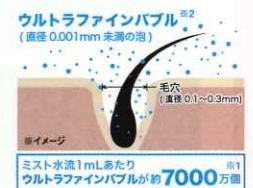

スパージュ CX 1616サイズ(1坪タイプ)

人造大理石「グランザ」・エコアクアシャワーSPA・グランフィット浴槽・
ヘッドレスト・サーモバスS・プラズマクラスター搭載換気乾燥暖房機

標準工事費込
コミコミ価格 **180.0万円** (税込)

リデア B 1616(1坪タイプ)

エコアクアシャワーSPA・キレイドア・パットくるりんボイ排水口

標準工事費込
コミコミ価格 **130.0万円** (税込)