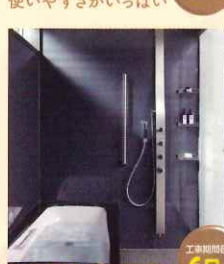

システムバス工事
キレイ・快適・エコなバスルーム
工事期間目安
6日~