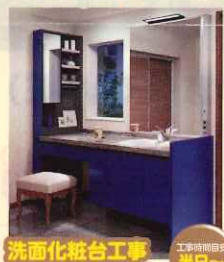

洗面化粧台工事
使いやすさがいっぱい
工事期間目安
半日~