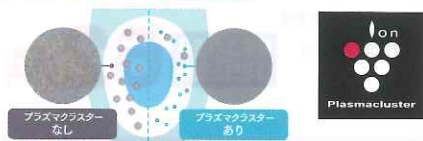

におい原因菌も99%以上除去。
においの発生も抑えます。

フルオート便座
便フタが自動で開閉します。