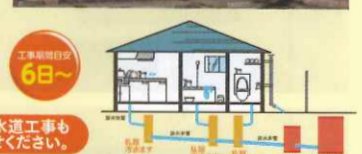

工事期間目安
6日~

宅内下水道工事も
おまかせください。