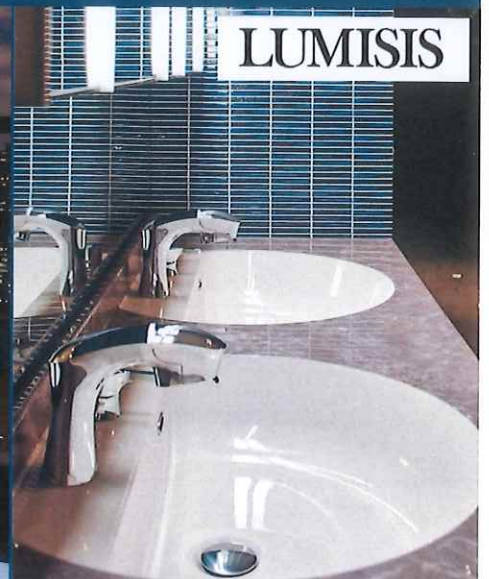

## キャンペーン

2019 7.25(木)～9.30(月)

※景品がなくなり次第、終了させていただきます

SPACE

LUMISIS

SATIS

RICHELLE

上記期間中、LIXILショールームで  
キッチン「リシェル」バスルーム「スパーージュ」トイレ「サティス」  
洗面化粧台「ルミシス」をはじめて見積・選定いただくと、  
MARKS & WEBの「ハンドメイドボタニカルソープ」または  
中川政七商店の「蚊帳生地ふきん」のいずれか1点を進呈いたします。