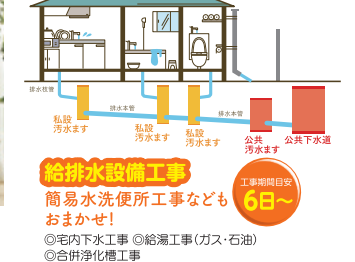

トイレ工事
超節水でお掃除もラクラク

工事期間目安
半日~

システムバス工事
キレイ・快適・エコなバスルーム

工事期間目安
6日~

玄関リフォーム工事
多彩なデザインから
玄関ドアをお選び
いただけます!

◎玄関ドア取替(親子扉)
◎雨戸・シャッター工事(後付け施工)

工事期間目安
1日~

窓リフォーム工事
断熱サッシで
住宅の省エネに貢献!

◎ガラス交換(ペアガラス) ◎窓の交換
◎内窓追加取付け(インプラス)
◎アミ戸張り替え
◎雨戸・シャッター工事(後付け施工)

工事期間目安
1日~

内装リフォーム工事
お部屋の雰囲気が
ガラリと変わります。

◎クロス貼替 ◎ふすま貼替
◎建具取替 ◎エコカラット貼り
◎フローリング張り

給排水設備工事
簡易水洗便所工事なども
おまかせ!

◎宅内下水工事 ◎給湯工事(ガス・石油)
◎合併浄化槽工事

宅内下水道工事
おまかせください。