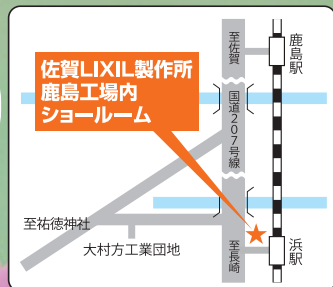

住まいのことなら
LIXILリフォームショップ
LIXILリフォームショップ
LTS鹿島店

秋のリフォーム相談会

とき **9/15(土)・16(日)** 10:00~17:00
 ところ 佐賀LIXIL製作所 鹿島工場内ショールーム

お待ちしております!
 ご来場特典
 期間中ご来場の上、アンケートにお答えいただいたお客様に
ボックスステッシュ
 (5個入り) **プレゼント!!**

オールLIXIL無金利リフォームローンキャンペーン
金利0%で**最長60回(5年)**の分割払いOK!
 月々のお支払い **4,000円~** × **60回(5年)** **しかも金利0%**