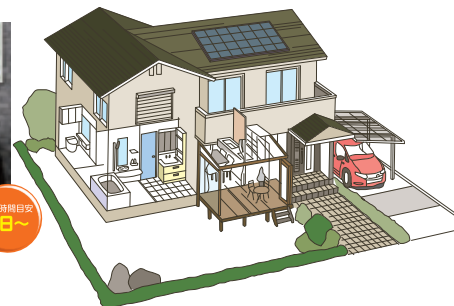

トイレ工事
超節水でお掃除もラクラク

工事期間目安
半日~

システムバス工事
キレイ・快適・エコなバスルーム

工事期間目安
6日~

玄関リフォーム工事
多彩なデザインから
玄関ドアをお選び
いただけます!

◎玄関ドア取替(親子扉)
◎雨戸・シャッター工事(後付け施工)

工事期間目安
1日~

窓リフォーム工事
断熱サッシで
住宅の省エネに貢献!