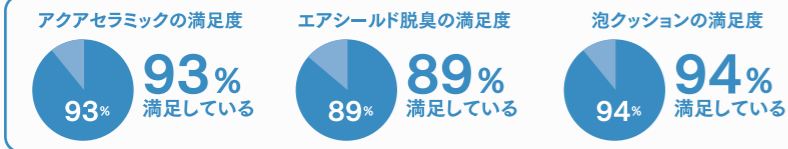

- トイレの汚れが、ツルンと落ちる。
- リング状の黒ずみ、くすみとサヨナラ。
- 新品時のツルツルが、100年つづく。

エアシールド脱臭
においを漏らさず快適に

泡クッション

泡で飛沫を抑えお掃除ラクラク

溜水面に張った泡が、男性立ち小用時の飛沫汚れや着水音を軽減します。

■サティスGタイプに対応します。

SATIS
サティスG リトイレ
GR6グレード
泡クッション・フルオート便座・自動洗浄・電動リフトアップ付

メーカー希望小売価格(参考価格)¥379,500(税別)

工事費 **28.0万円** (税別)
コミコミ価格

サティスGタイプ、プレASL Sタイプご購入者に質問 N=731 (2017年)

システムバス アライズ

フルオールシャワー **まる洗いカウンター** **キレイドア** **サーモバスS**

SYSTEM BATHROOM
Arise アライズ Zタイプ 1616サイズ
BMDS-1616LBZ+HRL7
メーカー希望小売価格(参考価格)¥912,600(税別)