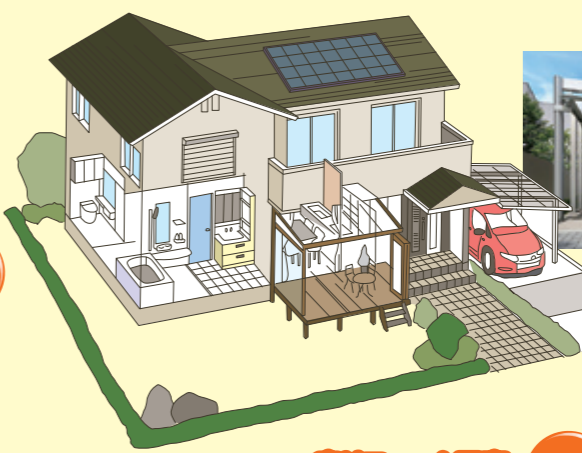

総合リフォーム工事承ります
☎0120-11-9179
お見積・ご相談無料

工事期間目安
2日~

システムキッチン工事
調理しやすくお掃除もカンタン
キッチンライフを快適に

外壁塗装
屋根塗装
25坪 60万円~
(足場工事別)
無料外壁診断
致します。

外壁リフォーム工事
住まいを長持ちさせるには、
早めのお手入れが大切です。
◎サイディング張り ◎タイル張り ◎外壁塗装
工事期間目安
6日~

洗面化粧台工事
使いやすさがいっぱい
工事期間目安
半日~