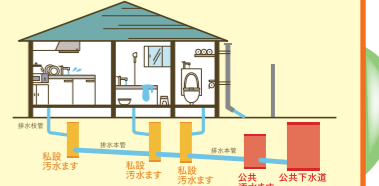

エクステリア工事
外廻工事から
セキュリティまでおまかせ!
◎カーポート工事 ◎サンルーム・テラス工事
◎ブロック積・フェンス工事
工事期間目安
3日~

トイレ工事
超節水でお掃除もラクラク
工事期間目安
半日~

窓リフォーム工事
断熱サッシで
住宅の省エネに貢献!
◎ガラス交換(ペアガラス) ◎窓の交換
◎内窓追加取付け(インプラス)
◎AMF戸張り替え
◎雨戸・シャッター工事(後付け施工)
工事期間目安
1時間~

システムバス工事
キレイ・快適・エコなバスルーム
工事期間目安
6日~

玄関リフォーム工事
多彩なデザインから
玄関ドアをお選び
いただけます!
◎玄関ドア取替(親子扉)
工事期間目安
1日~

内装リフォーム工事
お部屋の雰囲気が
ガラリと変わります。
◎クロス貼替 ◎ふすま貼替
◎建具取替 ◎エコカラット貼り
◎フローリング張り
工事期間目安
1日~

給排水設備工事
簡易水洗便所工事なども
おまかせ!
◎宅内下水道工事 ◎給湯工事(ガス・石油)
◎合併浄化槽工事
工事期間目安
6日~