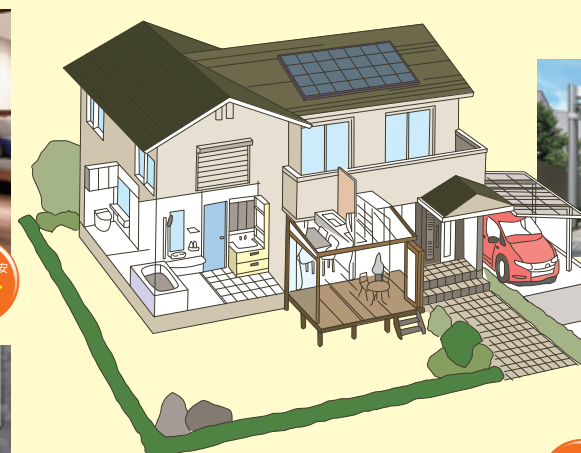

◎サイディング張り
◎タイル張り ◎外壁塗装

工事期間目安
6日~

洗面化粧台工事

使いやすさがいっぱい

工事期間目安
半日~

エクステリア工事

外廻工事から
セキュリティまでおまかせ!

◎カーポート工事
◎ウッドデッキ工事 ◎サンルーム・テラス工事
◎ブロック積・フェンス工事