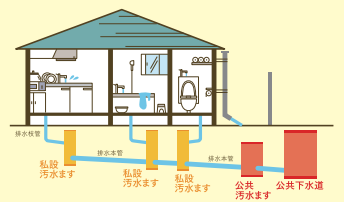

工事期間目安
3日~

窓リフォーム工事

断熱サッシで
住宅の省エネに貢献!

◎ガラス交換(ペアガラス) ◎窓の交換
◎内窓追加取付け(インプラス)
◎アミ戸張り替え
◎雨戸・シャッター工事(後付け施工)

工事時間目安
1時間~

トイレ工事

超節水でお掃除もラクラク

工事時間目安
半日~

システムバス工事

キレイ・快適・エコなバスルーム

工事期間目安
6日~

玄関リフォーム工事

多彩なデザインから
玄関ドアをお選び
いただけます!

◎玄関ドア取替(親子戸)

工事期間目安
1日~

内装リフォーム工事

お部屋の雰囲気が
ガラリと変わります。

◎クロス貼替 ◎ふすま貼替
◎建具取替 ◎エコカラット貼り
◎フローリング張り

給排水設備工事

簡易水洗便所工事なども
おまかせ!

◎宅内下水道工事 ◎給湯工事(ガス・石油)
◎合併浄化槽工事

工事期間目安
6日~

宅内下水道工事も
おまかせください。

LIXILリフォームショップ LTS鹿島店