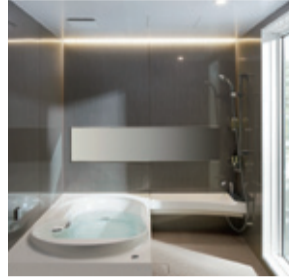

ハイグレード 3点パック

バスルーム

スパージュ
BADW-1616
1坪サイズ

定価1,318,200円(税別)
※在来浴室からユニットバスへ入替